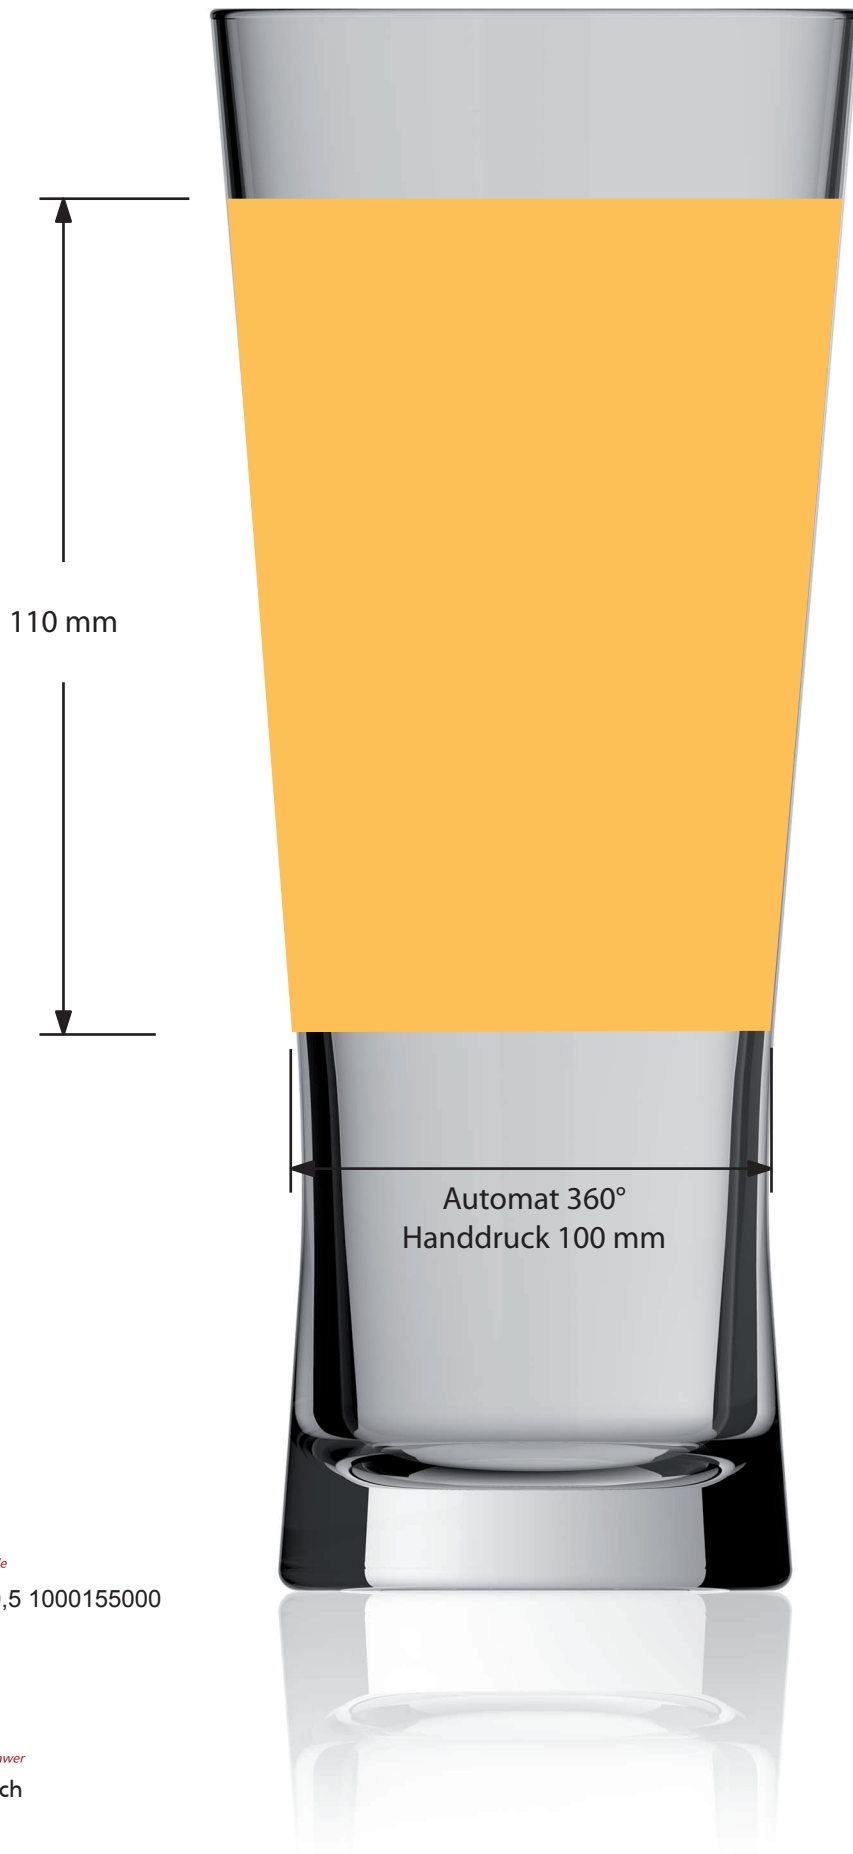

Dekorstand  
*Decoration positioning*

Artikel / article

New York 0,5 1000155000

Zeichner / drawer

Eisenbach

The printing area shown on this document is for indication purposes only. The actual size may be smaller or larger depending on the required decoration  
Die auf diesem Dokument angegebene Druckfläche, dient lediglich als Leitfaden. Die tatsächliche Größe kann und wird je nach Dekorausführung größer oder kleiner ausfallen

Automat  
Handdruck