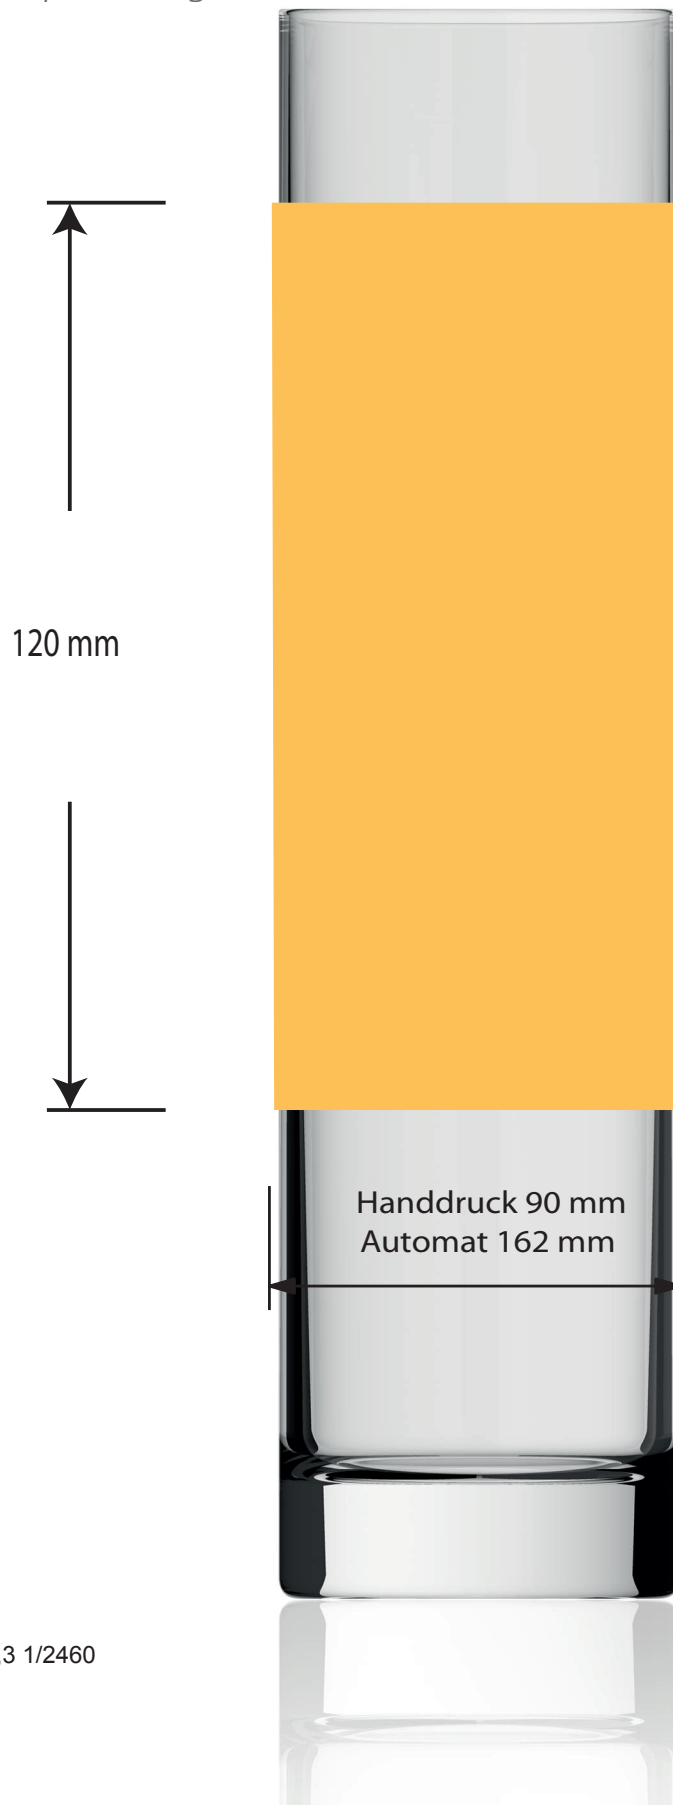

Dekorstand  
*Decoration positioning*

Artikel / article

Trend St. 0,3 1/2460

Zeichner / drawer

Eisenbach