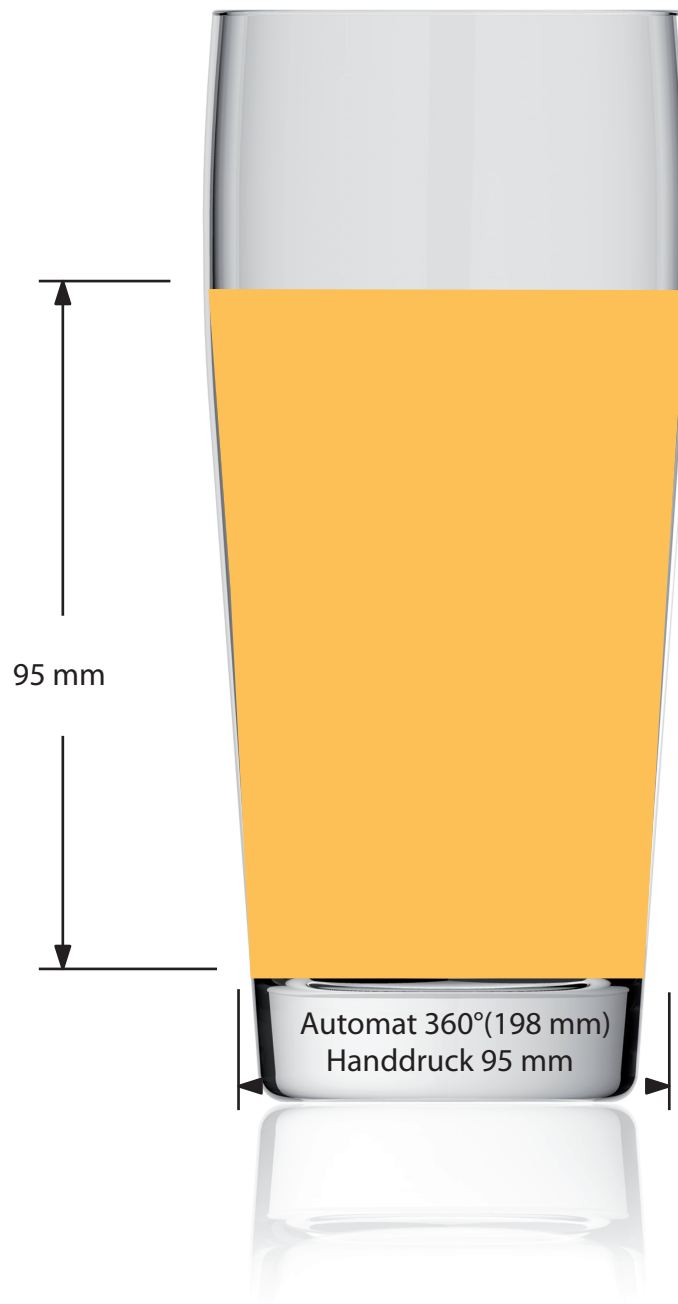

Dekorstand
Decoration positioning

Artikel / article

Willi Becher 0,25 1/189280

Zeichner / drawer

Eisenbach

The printing area shown on this document is for indication purposes only. The actual size may be smaller or larger depending on the required decoration
Die auf diesem Dokument angegebene Druckfläche, dient lediglich als Leitfaden. Die tatsächliche Größe kann und wird je nach Dekorausführung größer oder kleiner ausfallen